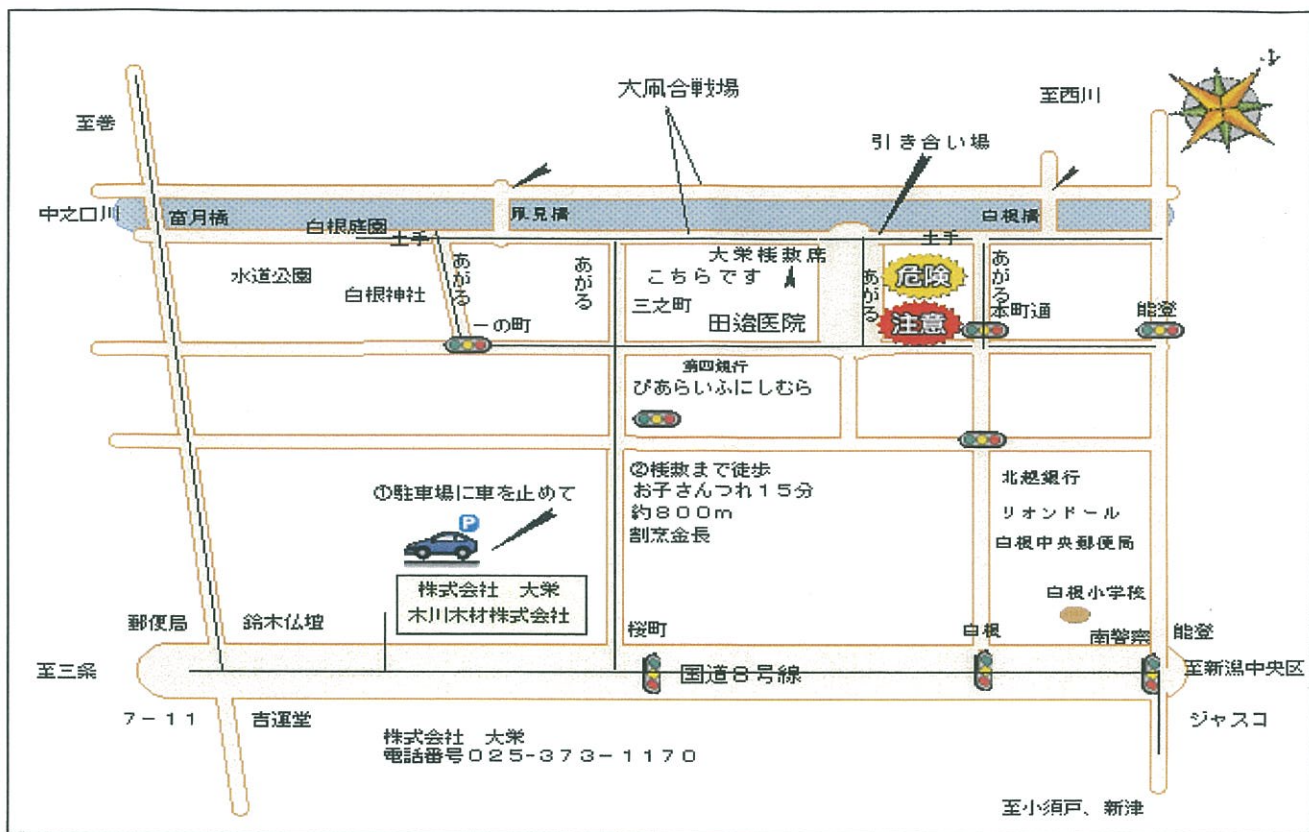

白根大風合戦会場並びに棧敷案内図

ご注意事項

くれぐれも安全運転でお越しください。会場は大変混雑いたします。軽装で且つ、運動靴で来ていただけると良いです。ハンドルキーパーを決めてお越しください。当日は屋台なども出ますのでお帰りにはお買い物も楽しいかも知れませんよ。