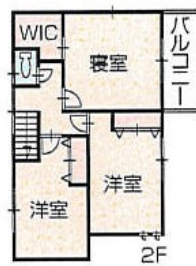

長期優良住宅

販売価格
(土地+建物)

2,780 (自社)
万円

- 土地 / 163.25m²(49.38坪)
- 建物 / 118.00m²(35.69坪)

パナソニック耐震住宅工法
テクノストラクチャーの家
全国で40,000棟達成の住宅です

設計・施工

地元で創業64年、木材を巧みに操るプロ集団。

(株)大栄 大栄ホーム